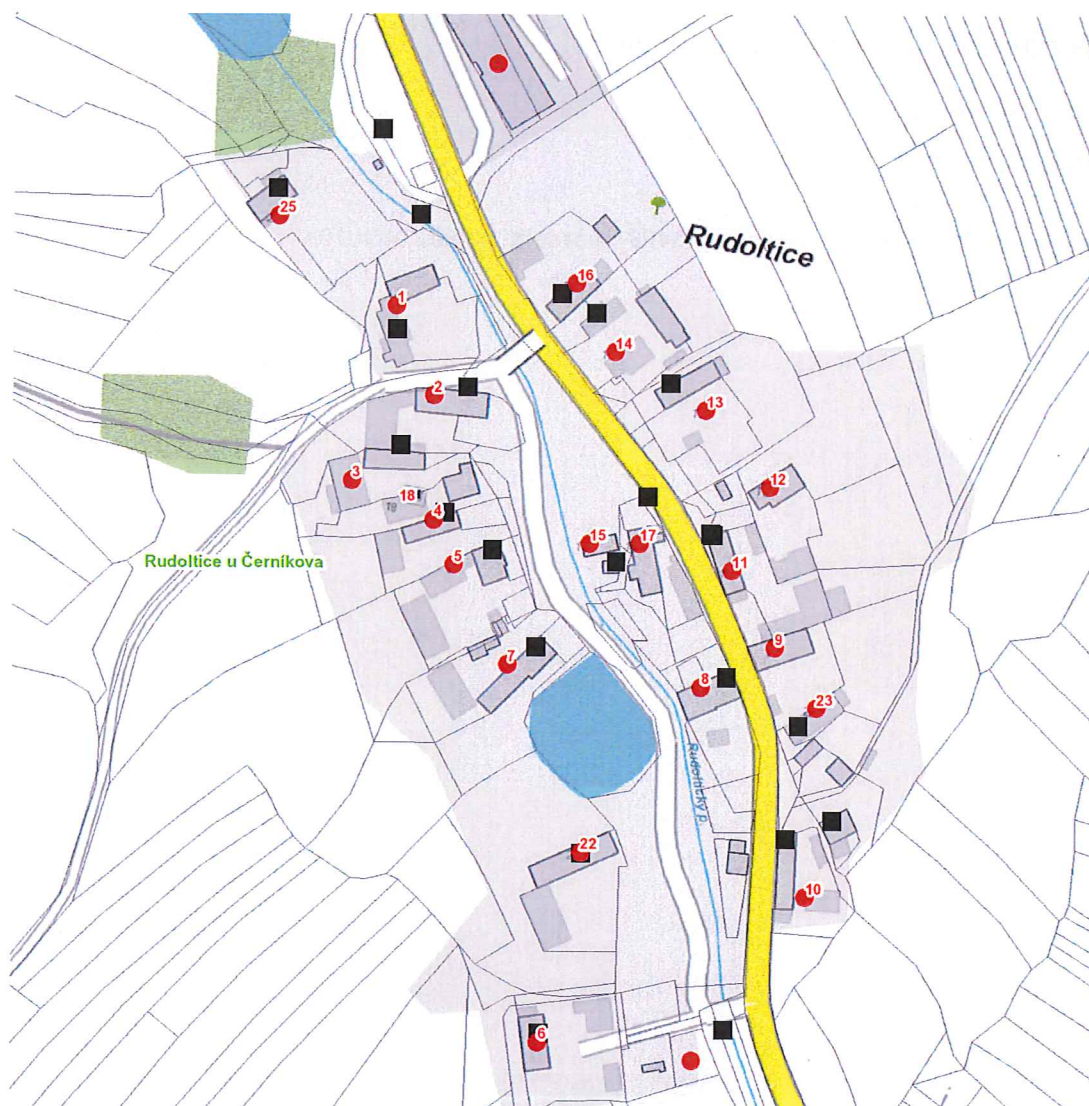

dne **16. 6. 2023** od **7:30** do **12:30** hodin

Plánovaná odstávka zahrnuje tyto lokality:**Černíkov (okres Klatovy)**část obce **Rudoltice**

č. p. 1-17, 22, 23, 25

kat. území **Rudoltice u Černíkova** (kód **743496**): parcelní č. 39/2, 464/10

dne **16. 6. 2023** od **7:30** do **12:30** hodin

Orientační mapový podklad odstávkou dotčených lokalit

VYSVĚTLIVKY

- – adresy dotčené odstávkou elektřiny
- – místa připojení k elektrické síti dotčená odstávkou