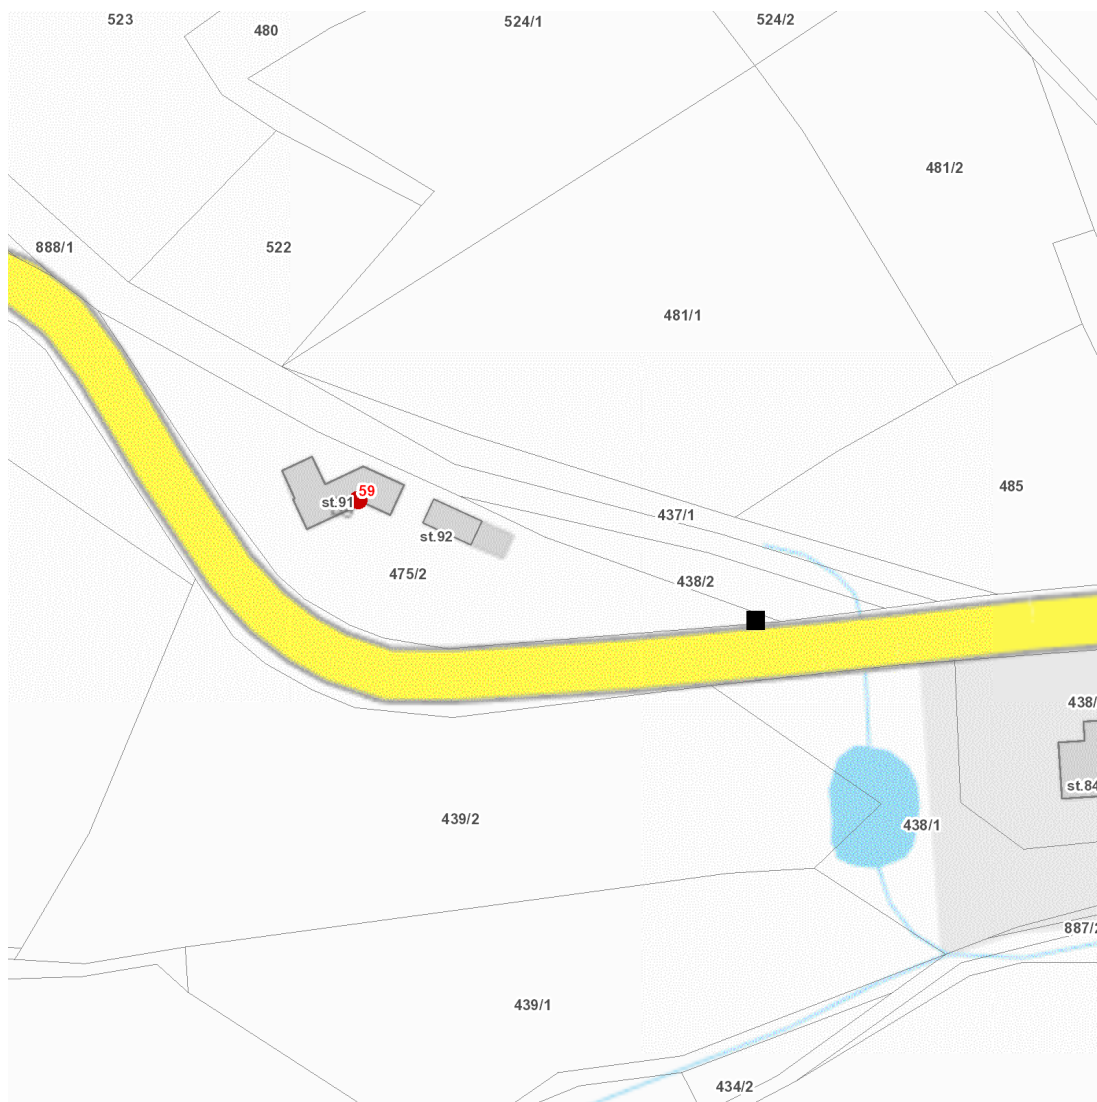

dne **28. 3. 2023** od **9:30** do **14:30** hodin

Plánovaná odstávka zahrnuje tyto lokality:**Černíkov** (okres Klatovy)část obce **Slavkovice**

č. p. 59

UPOZORNĚNÍ

Dotčené zařízení distribuční soustavy je nutné i v době odstávky považovat za zařízení pod napětím, a proto vás žádáme o dodržení všech zásad bezpečnosti a provedení opatření potřebných k zamezení případných škod na zdraví a majetku. | Provozovatelé výroben elektřiny jsou povinni zajistit přerušení dodávky elektřiny z výroby do vypnutého úseku distribuční soustavy.

dne 28. 3. 2023 od 9:30 do 14:30 hodin**Orientační mapový podklad odstávkou dotčených lokalit****VYSVĚTLIVKY**

- – adresy dotčené odstávkou elektřiny
- – místa připojení k elektrické síti dotčená odstávkou